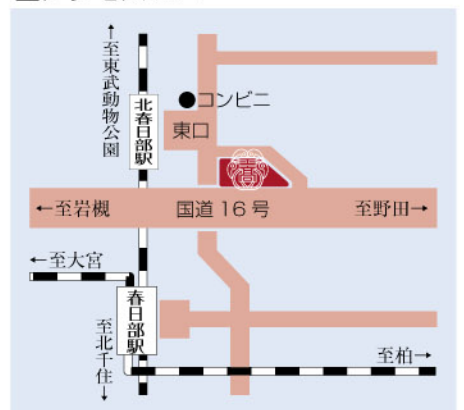

文化祭「春工祭」

11月15日(日) (予定)  
10:00～15:00

学校見学・問い合わせ

随時受け付けております。  
気軽にお電話ください。  
048-761-5235

●交通機関/北春日部駅から徒歩3分。電車が便利です。

■アクセス路線図 (北春日部駅までの所要時間)

■アクセスMAP

埼玉県立春日部工業高等学校