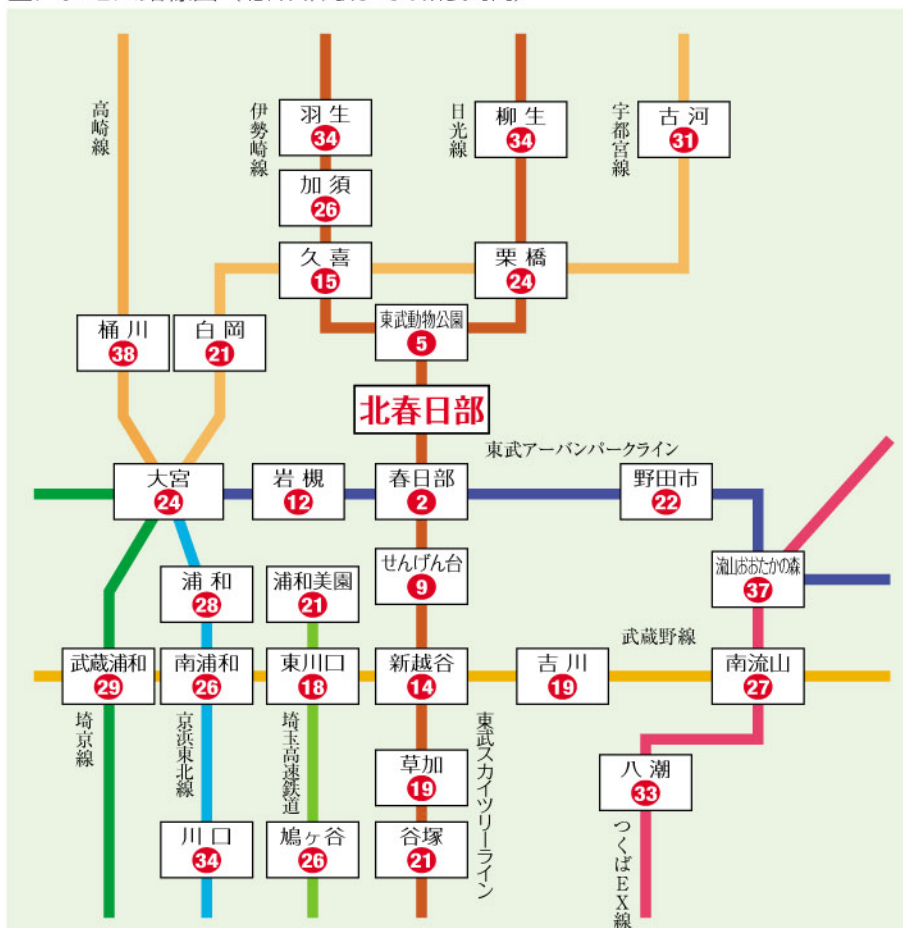

文化祭「春工祭」

11月15日(日) (予定)  
10:00～15:00

学校見学・問い合わせ

随時受け付けております。  
気軽にお電話ください。  
048-761-5235

●交通機関/北春日部駅から徒歩3分。電車が便利です。

■アクセス路線図 (北春日部駅までの所要時間)

■アクセスMAP

埼玉県立春日部工業高等学校